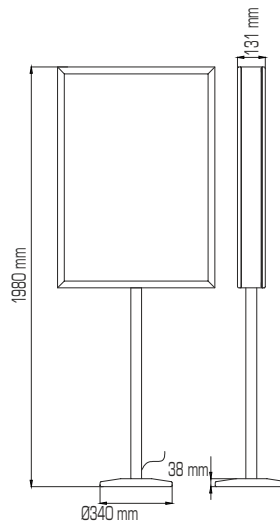

Standard Attributes

Options

EXTRUSION: Chrome color (anodized) aluminium

FRAME PROFILE: 32 mm

ITEM CODE	INSERT SIZE	VISIBLE AREA	EXTERNAL SIZE	WEIGHT	PACKING SIZE
MITRED CORNER	ROUND CORNER				
PFSS C32 021030	PFRS C32 021030	(A4) 210 x 297 mm	190x 277 mm	254 x 341mm	0.590 kg. 3 x 36x 47 cm
PFSS C32 030042	PFRS C32 030042	(A3) 297 x 420 mm	277 x 400 mm	341 x 464 mm	0.920 kg. 3 x 36x 47 cm
PFSS C32 035050	PFRS C32 035050	(B3) 350 x 500 mm	330 x 480 mm	394 x 544 mm	1.140 kg. 3.5x 41x 56 cm
PFSS C32 042060	PFRS C32 042060	(A2) 420 x 594 mm	400 x 574 mm	464 x 638 mm	1.450 kg. 3 x 47x 66 cm
PFSS C32 050070	PFRS C32 050070	(B2) 500 x 700 mm	480 x 680 mm	544 x 744 mm	1.820 kg. 3.5x 56x 76 cm
PFSS C32 060084	PFRS C32 060084	(A1) 594 x 841 mm	574 x 821 mm	638 x 885 mm	2.350 kg. 3.5x 66x 90 cm
PFSS C32 070100	PFRS C32 070100	(B1) 700 x 1000 mm	680 x 980 mm	744 x 1044 mm	3.010 kg. 3.5x 76x 106 cm
PFSS C32 084118	PFRS C32 084118	(A0) 841 x 1188 mm	821 x 1168 mm	885 x 1232 mm	3.960 kg. 3 x 90x 125 cm

Standard Attributes

Options

ITEM CODE		INSERT SIZE	VISIBLE AREA	EXTERNAL SIZE
SINGLE SIDED				
PSCSS 32 050070	PSCSD 32 050070	(B2) 500 x 700 mm	480 x 680 mm	544 x 744 mm
PSCSS 32 060084	PSCSD 32 060084	(A1) 594 x 841 mm	574 x 821 mm	638 x 885 mm
PSCSS 32 070100	PSCSD 32 070100	(B1) 700 x 1000 mm	680 x 980 mm	744 x 1044 mm
PSCSS 32 084118	PSCSD 32 084118	(A0) 841 x 1188 mm	821 x 1168 mm	885 x 1232 mm
PSCSS 32 100140	PSCSD 32 100140	(B0) 1000 x 1400 mm	980 x 1380 mm	1044 x 1444 mm

Standard Attributes

Options

EXTRUSION: Chrome color (anodized) aluminium

FRAME PROFILE: 32 mm

ITEM CODE	INSERT SIZE	VISIBLE AREA	EXTERNAL SIZE
LBDCR 32 050070	(B2) 500 x 700 mm	480 x 680 mm	544 x 744 mm
LBDCR 32 060084	(A1) 594 x 841 mm	574 x 821 mm	638 x 885 mm
LBDCR 32 070100	(B1) 700 x 1000 mm	680 x 980 mm	744 x 1044 mm
LBDCR 32 084118	(A0) 841 x 1188 mm	821 x 1168 mm	885 x 1232 mm