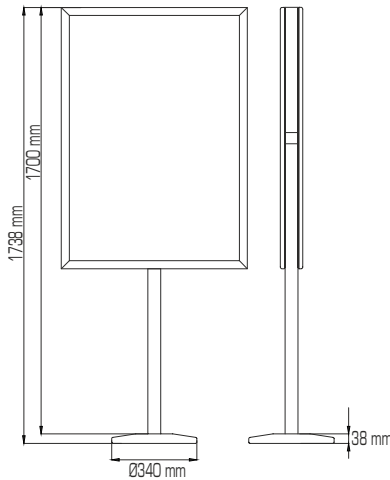

Standard Attributes

Options

EXTRUSION: Chrome color (anodized) aluminium

FRAME PROFILE: 32 mm

ITEM CODE	INSERT SIZE	VISIBLE AREA	EXTERNAL SIZE	WEIGHT	PACKING SIZE
MITRED CORNER	ROUND CORNER				
PFSS C32 021030	PFRS C32 021030	(A4) 210 x 297 mm	190x 277 mm	254 x 341mm	0.590 kg. 3 x 36x 47 cm
PFSS C32 030042	PFRS C32 030042	(A3) 297 x 420 mm	277 x 400 mm	341 x 464 mm	0.920 kg. 3 x 36x 47 cm
PFSS C32 035050	PFRS C32 035050	(B3) 350 x 500 mm	330 x 480 mm	394 x 544 mm	1.140 kg. 3.5x 41x 56 cm
PFSS C32 042060	PFRS C32 042060	(A2) 420 x 594 mm	400 x 574 mm	464 x 638 mm	1.450 kg. 3 x 47x 66 cm
PFSS C32 050070	PFRS C32 050070	(B2) 500 x 700 mm	480 x 680 mm	544 x 744 mm	1.820 kg. 3.5x 56x 76 cm
PFSS C32 060084	PFRS C32 060084	(A1) 594 x 841 mm	574 x 821 mm	638 x 885 mm	2.350 kg. 3.5x 66x 90 cm
PFSS C32 070100	PFRS C32 070100	(B1) 700 x 1000 mm	680 x 980 mm	744 x 1044 mm	3.010 kg. 3.5x 76x 106 cm
PFSS C32 084118	PFRS C32 084118	(A0) 841 x 1188 mm	821 x 1168 mm	885 x 1232 mm	3.960 kg. 3 x 90x 125 cm

Standard Attributes

Options

ITEM CODE		INSERT SIZE	VISIBLE AREA	EXTERNAL SIZE
SINGLE SIDED				
PSCSS 32 050070	PSCSD 32 050070	(B2) 500 x 700 mm	480 x 680 mm	544 x 744 mm
PSCSS 32 060084	PSCSD 32 060084	(A1) 594 x 841 mm	574 x 821 mm	638 x 885 mm
PSCSS 32 070100	PSCSD 32 070100	(B1) 700 x 1000 mm	680 x 980 mm	744 x 1044 mm
PSCSS 32 084118	PSCSD 32 084118	(A0) 841 x 1188 mm	821 x 1168 mm	885 x 1232 mm
PSCSS 32 100140	PSCSD 32 100140	(B0) 1000 x 1400 mm	980 x 1380 mm	1044 x 1444 mm

Standard Attributes

Options

EXTRUSION: Chrome color (anodized) aluminium

FRAME PROFILE: 32 mm

ITEM CODE	INSERT SIZE	VISIBLE AREA	EXTERNAL SIZE
LBDCR 32 050070	(B2) 500 x 700 mm	480 x 680 mm	544 x 744 mm
LBDCR 32 060084	(A1) 594 x 841 mm	574 x 821 mm	638 x 885 mm
LBDCR 32 070100	(B1) 700 x 1000 mm	680 x 980 mm	744 x 1044 mm
LBDCR 32 084118	(A0) 841 x 1188 mm	821 x 1168 mm	885 x 1232 mm