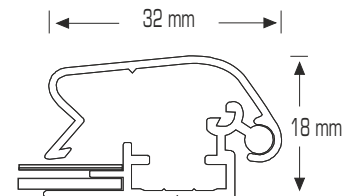

- * Chrom Eloxiertes Aluminiumrahmen
- * Lieferbar mit 25 mm und 32 mm Profile
- * Ecken auf Gehrung
- * Runde Optionell
- * Antireflex Schutzfolie
- * Grau Polystyrol Rückwand
- * Schrauben und Dübel für Befestigung enthalten
- * Einzeln verpackt, lose Verpackung optionell
- * Direkt verfügbar
- * Benutzerdefinierte Größe verfügbar

Standard Attributes

Options

EXTRUSION: Chrome color (anodized) aluminium

FRAME PROFILE: 32 mm

ITEM CODE	INSERT SIZE	VISIBLE AREA	EXTERNAL SIZE	WEIGHT	PACKING SIZE
MITRED CORNER	ROUND CORNER				
PFSS C32 021030	PFRS C32 021030	(A4) 210 x 297 mm	190x 277 mm	254 x 341mm	0.590 kg. 3 x 36x 47 cm
PFSS C32 030042	PFRS C32 030042	(A3) 297 x 420 mm	277 x 400 mm	341 x 464 mm	0.920 kg. 3 x 36x 47 cm
PFSS C32 035050	PFRS C32 035050	(B3) 350 x 500 mm	330 x 480 mm	394 x 544 mm	1.140 kg. 3.5x 41x 56 cm
PFSS C32 042060	PFRS C32 042060	(A2) 420 x 594 mm	400 x 574 mm	464 x 638 mm	1.450 kg. 3 x 47x 66 cm
PFSS C32 050070	PFRS C32 050070	(B2) 500 x 700 mm	480 x 680 mm	544 x 744 mm	1.820 kg. 3.5x 56x 76 cm
PFSS C32 060084	PFRS C32 060084	(A1) 594 x 841 mm	574 x 821 mm	638 x 885 mm	2.350 kg. 3.5x 66x 90 cm
PFSS C32 070100	PFRS C32 070100	(B1) 700 x 1000 mm	680 x 980 mm	744 x 1044 mm	3.010 kg. 3.5x 76x 106 cm
PFSS C32 084118	PFRS C32 084118	(A0) 841 x 1188 mm	821 x 1168 mm	885 x 1232 mm	3.960 kg. 3 x 90x 125 cm

Standard Attributes

Options

ITEM CODE		INSERT SIZE	VISIBLE AREA	EXTERNAL SIZE
SINGLE SIDED				
PSCSS 32 050070	PSCSD 32 050070	(B2) 500 x 700 mm	480 x 680 mm	544 x 744 mm
PSCSS 32 060084	PSCSD 32 060084	(A1) 594 x 841 mm	574 x 821 mm	638 x 885 mm
PSCSS 32 070100	PSCSD 32 070100	(B1) 700 x 1000 mm	680 x 980 mm	744 x 1044 mm
PSCSS 32 084118	PSCSD 32 084118	(A0) 841 x 1188 mm	821 x 1168 mm	885 x 1232 mm
PSCSS 32 100140	PSCSD 32 100140	(B0) 1000 x 1400 mm	980 x 1380 mm	1044 x 1444 mm